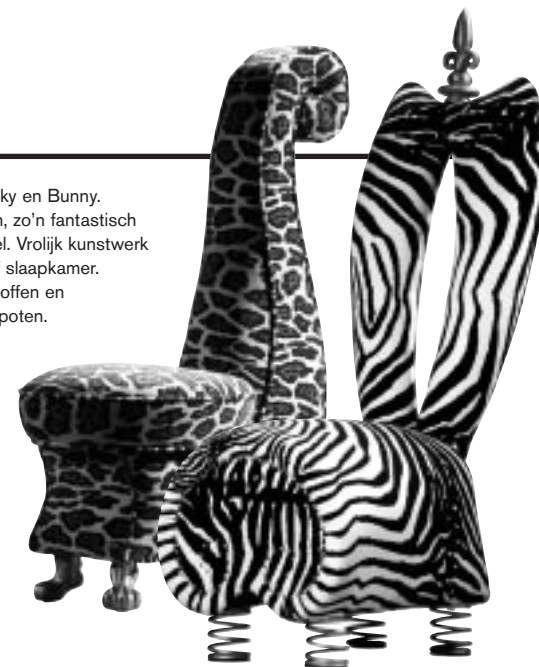

Kijk nou eens wat een enorme keuze in stijlen, kleuren en design

Je weet nooit wat je tegenkomt bij Mobi Design. Maar opeens heb je het: voor een paar jaar, of voor een half mensenleven. Een unieke collectie in Trendy en Tijdloos. Dat is Mobi Design: de interieurwinkel die steeds weer verrast.

WWW.MOBI.NL

STEEDS VERRASSENDE AANBIEDINGEN IN TRENDY & TIJDLOOS

HUISWAARDERPLEIN 5A, 1823 CP ALKMAAR • WWW.MOBI.NL
TEL: (072) 5119691 • VOLG DE BORDEN • EIGEN PARKEERTERRAIN
OPENINGSTIJDEN • MA-WO: 9.30-17.30 UUR • DO: 9.30-21.00 UUR
VR: 9.30-18.00 UUR • ZA: 9.30-17.30 UUR • ZONDAGS GESLOTEN

mobi

D • E • S • I • G • N