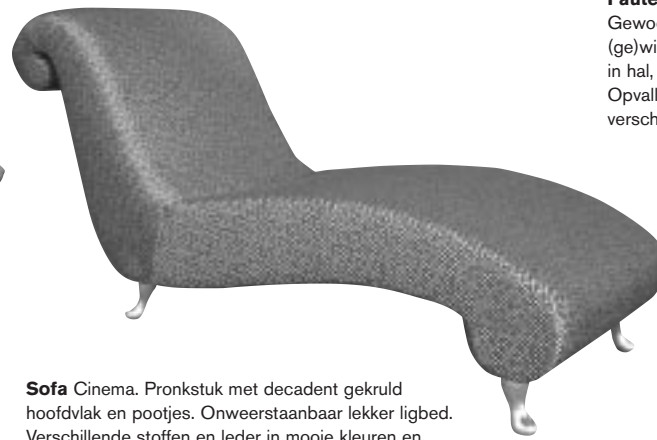

Fauteuil Rocky en Bunny. Gewoon doen, zo'n fantastisch (ge)wilde stoel. Vrolijk kunstwerk in hal, hoek of slaapkamer. Opvallende stoffen en verschillende poten.

Sofa Cinema. Pronkstuk met decadent gekuld hoofdvlak en pootjes. Onweerstaanbaar lekker ligbed. Verschillende stoffen en leder in mooie kleuren en kwaliteiten.