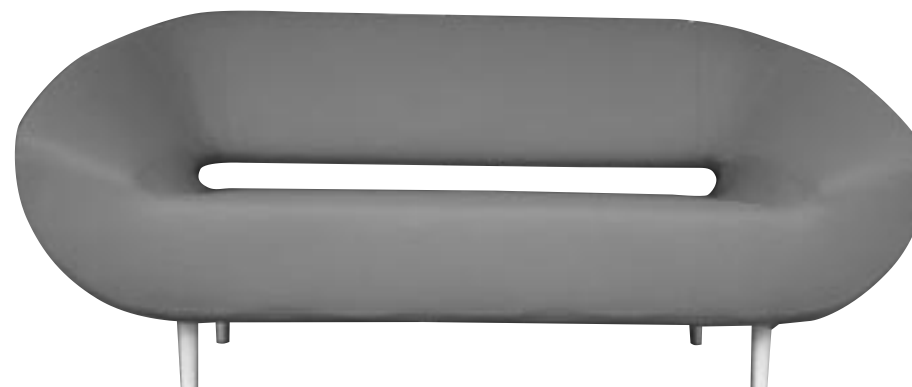

Dressoir Model 2041. Wat een ruimte: 3 deuren en 5 laden! Goed voor 220 cm lengte! Neutraal en warm tegelijk door het sfeervolle eiken of botane.

Bank Zoom. Staat ondeugend, zit fantastisch. Door de lichte doorkijk ideaal in kleine woonkamers of juist gewaagd in de open ruimte. Stof in diverse kleuren.