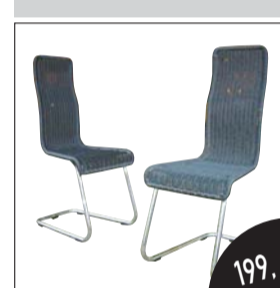

Eetstoel. Detroit. In zwart kunstriet met chroom 319,-