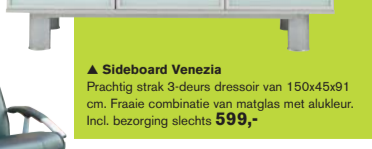

▲ Draaifauteuil Combi De draaifauteuil Combi wordt geleverd met bijpassende hoek. Beide uitgevoerd in zwart rundleder. Zolang onze voorraad strekt. Van 666,- voor 450,-

WWW.MOBI.NL STEEDS VERRASSENDE AANBIEDINGEN IN TRENDY & TIJDLOOS

HUISWAARDERPLEIN 5A, 1823 CP ALKMAAR • WWW.MOBI.NL
TEL: (072) 5119691 • VOLG DE BORDEN • EIGEN PARKEERTERRAIN
OPENINGSTIJDEN • MA-WO: 9.30-17.30 UUR • DO: 9.30-21.00 UUR
VR: 9.30-18.00 UUR • ZA: 9.30-17.30 UUR • ZONDAGS GESLOTEN