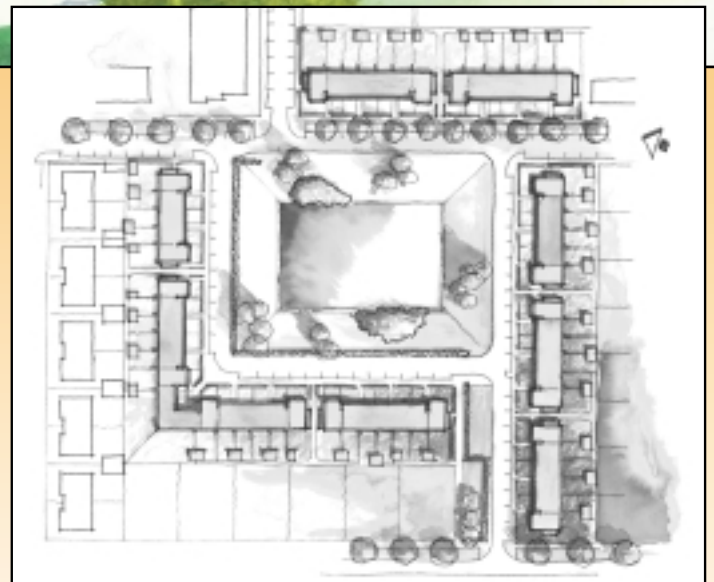

Grote vangst

HERENHUIZEN, DE HOFVIJVER, ZEEWOLDE

Wie aan één van de mooie vijvers van het Horsterveld gaat wonen, heeft met zekerheid een grote vangst gedaan. De verschillende huizenblokken herbergen een variëteit aan woningen. Zoals de diepe en extra uitgebouwde eindwoningen met erker en balkon. Hoekwoningen, die dankzij hun halve slag gedraaide opstelling een panoramisch uitzicht op de vijver en achtertuin bieden. En de tussenwoningen, die met hun royale breedte van zes meter het leven binnenshuis zeer aangenaam maken. Buiten komt u overigens ook niets te kort. De voortuinen met hun laag-ommuurde terras liggen aan de vijver. Dit is via een grote pui uw uitzicht vanuit de eetkeuken! Daarnaast beschikt u aan de achterzijde over een heerlijke, besloten tuin die prima harmonieert met de warme kleur van de gebruikte bakstenen. Meer weten? Gooi eens een visje uit bij Van der Linden!